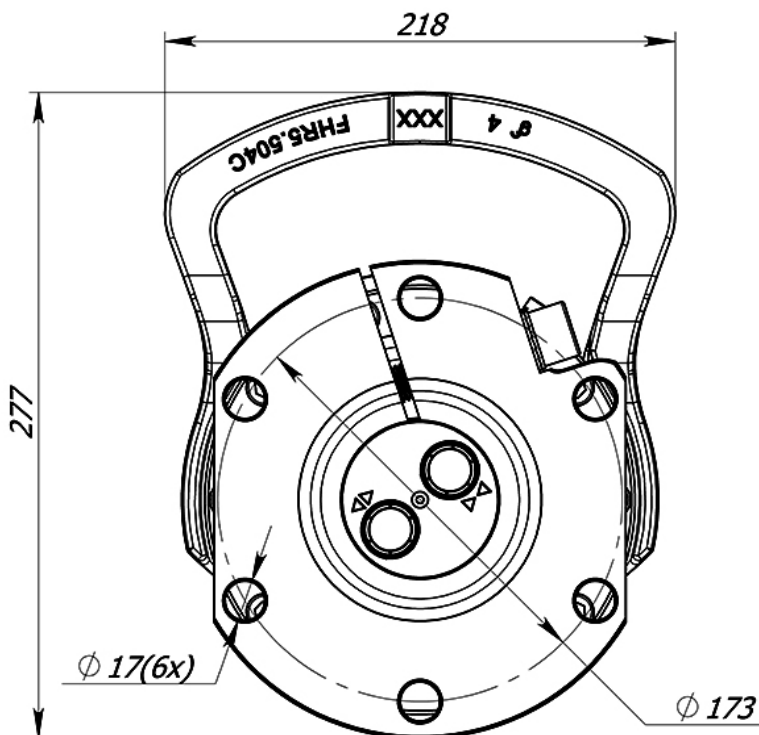

100581

[mm]

Šifra / Code	100581	
Rotacija / Rotation	360°	
Statična nosilnost / Static load	[kg]	5500
Dinamična nosilnost / Dynamic load	[kg]	3250
Navor pri 250 bar / Torque at 250 bar	[Nm]	1300
Pretok olja / Oil flow	[l/min]	22