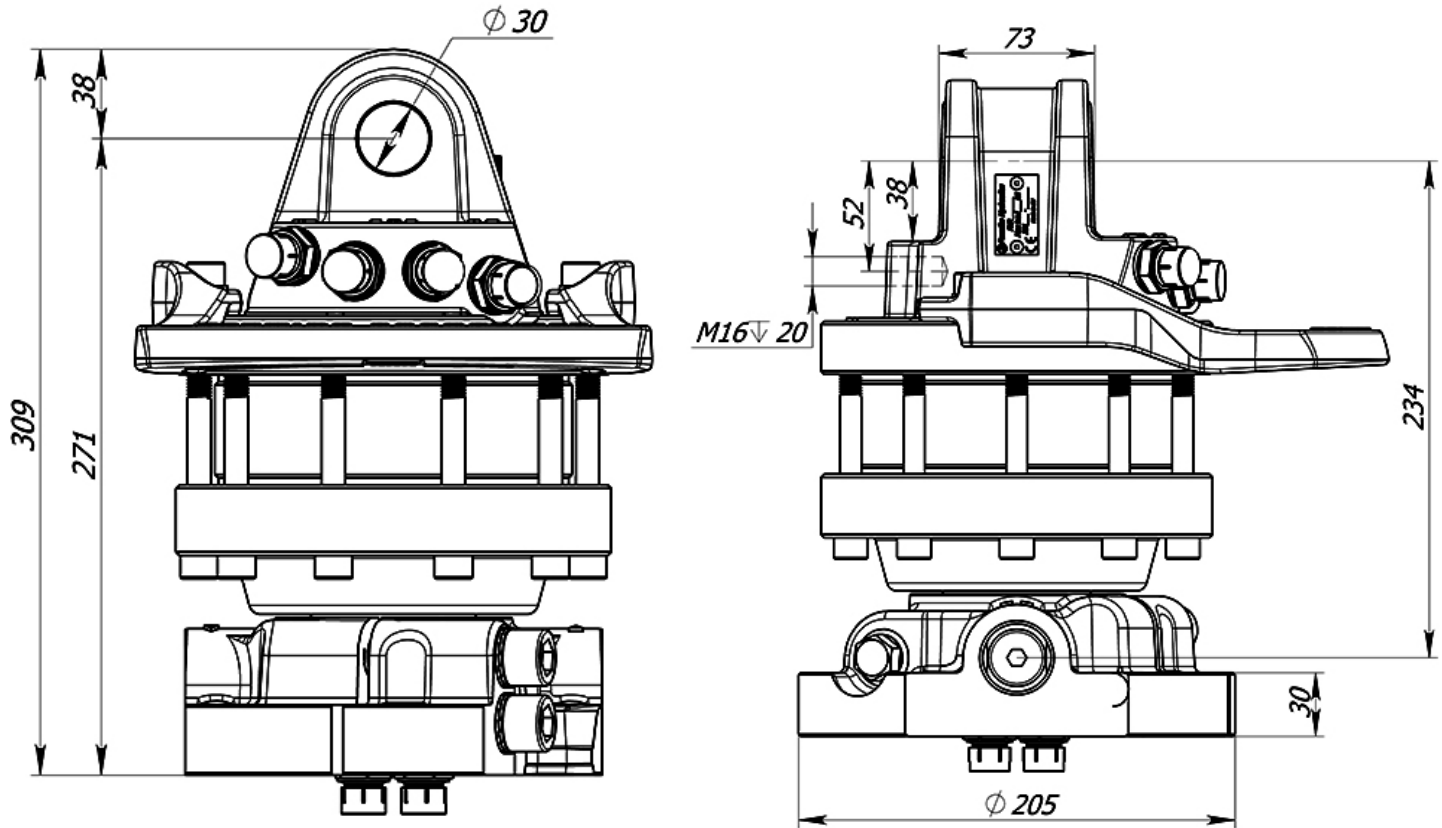

100581

[mm]

Šifra / Code	100581	
Rotacija / Rotation	360°	
Statična nosilnost / Static load	[kg]	5500
Dinamična nosilnost / Dynamic load	[kg]	3250
Navor pri 250 bar / Torque at 250 bar	[Nm]	1300
Pretok olja / Oil flow	[l/min]	22